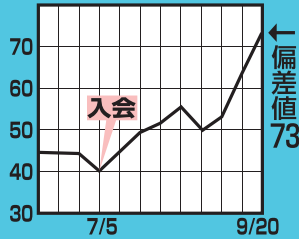

他塾ではワンランク下の学校どまりと言われたけれども **開成合格！**

他塾で「開成は絶対に無理」と言われた生徒さん(晃學舎第1期生)は、見事第一志望の開成に合格、その後、東京大学理Ⅲに現役で合格し、現在は内科医として活躍しています。  
高い指導技術で一生懸命に指導すれば、集団授業での不可能を可能にすることができると塾長竹岡は確信しています。この生徒さんが竹岡の指導の原点なのです。

# 今からでも間に合います!

中学受験専門の晃學舎教育センターだから、  
実力派教師の指導で、ワンランク上の志望校合格を目指せます。

## ☆中学受験専門☆ 家庭教師派遣

3ヶ月で  
偏差値 40 → 70 に!

大手進学塾に通っていた  
6年男子の事例